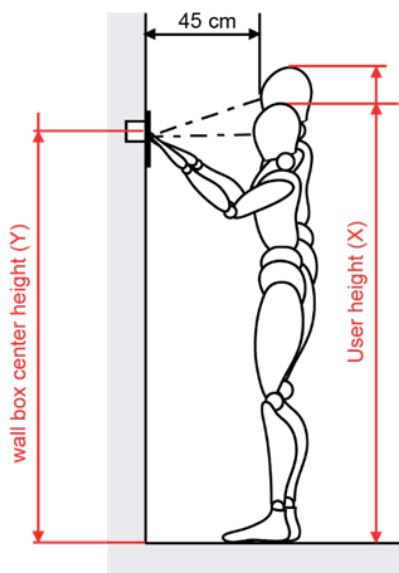

ENERGIEVERBRUIK

PoE

Max. 9W (2.5W in stand-by)

AFMETINGEN

203 lengte x 117 hoogte x 17 + 5* breedte (mm) *Wall Plate

NETTO | BRUTO GEWICHT

0,38 kg | 1 kg

INHOUD VERPAKKING:

Relatieve luchtvochtigheid: 5% tot 80% max.

IP BESCHERMINGWAARDE

IP20

SCHEMATISCHE TEKENING (VOORBEELD)

TYPICAL INSTALLATION

See professional.teletask.be for compatibility check

INSTALLATIE INFORMATIE

X	Age	Y
115 < X < 125	(6)	110
125 < X < 135	(8)	120
135 < X < 145	(10)	130
145 < X < 155		140
155 < X < 165		150
165 < X < 175		160
175 < X < 185		170
185 < X < 195		180
195 < X < 205		190

All values in cm

Remark: Top view screen.

Remark: Wall box center height (Y) = smallest user height (X) - 5cm

Remark: OPUS Center height = wall box center height - 1,1cm.

Remark: To be able to control the touch screen from out of a wheelchair, the wall box height (Y) should not be higher than 91cm.