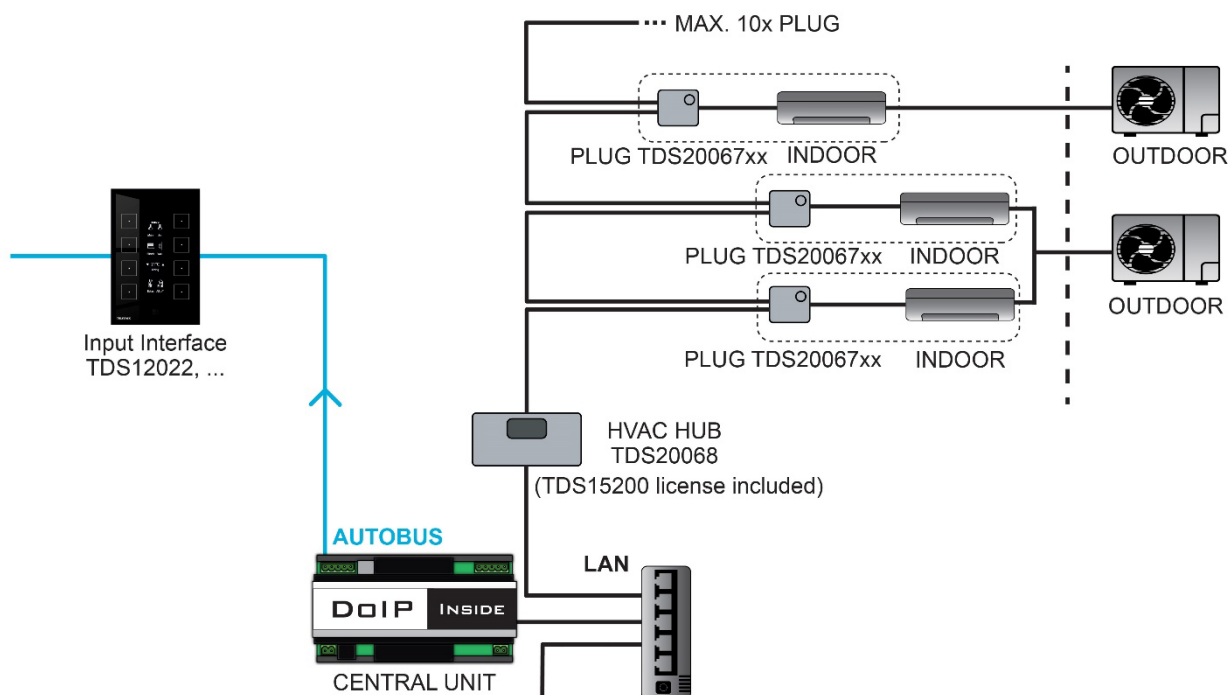

OMGEVINGSCONDITIES

Opslag (zonder condensatie of ijsvorming)
Temperatuur: -20°C tot +65°C max.
Relatieve vochtigheid: 5% tot 85% max.

Relatieve vochtigheid: 5% tot 80% max.

IP-BESCHERMINGSGRAAD

IP20

BEPERKTE GARANTIE

3 jaar

Werking (zonder condensatie of ijsvorming)

Temperatuur: 0°C tot +50°C max.

SCHEMATISCHE TEKENING

SPLIT / MULTI SPLIT

COMPATIBILITEITSLIJST

Brand	PLUG Model	Cable Type
Daikin	TDS20067DK	S21
Daikin Siesta series	TDS20067DS	Siesta
Fujitsu/General	TDS20067FJ	FJ003
GREE	TDS20067GR	4 units
Hitachi	TDS20067HT	X
LG	TDS20067LG	X
Mitsubishi Electric	TDS20067ME	CN105
Mitsubishi Heavy	TDS20067MH	X
Panasonic	TDS20067PN	X
Samsung	TDS20067SM	X
Sanyo	TDS20067SA	X
Toshiba	TDS20067TO	X